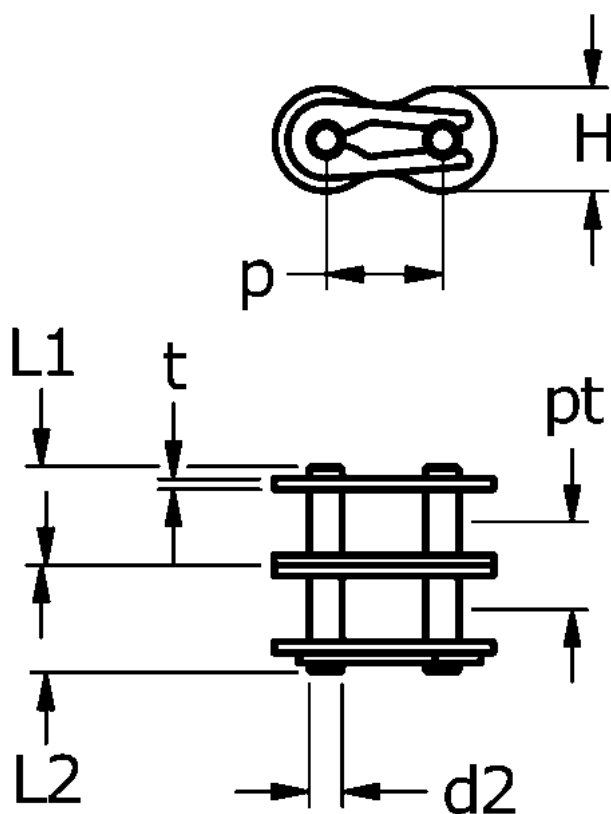

Varenummer: 61370235122002
Beskrivelse: Tsubaki 12 B-2 Duplex samleled med fjeder
Neptune.

Mål

$d2 = 5.72$
 $H = 16.1$
 $L1 = 20.85$
 $L2 = 22.75$
 $P = 19.05$
 $pt = 19.46$
 $t = 1.8$